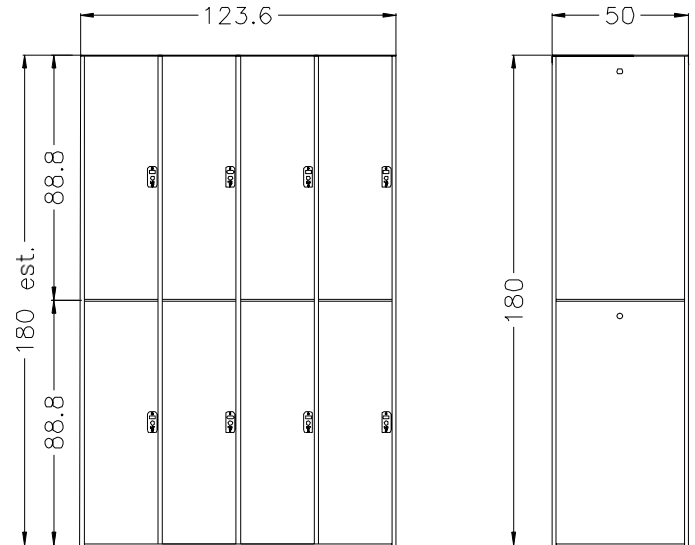

Fondo e tetto nel medesimo materiale con spessore 8 mm.

L'elemento di giunzione è costituito da un profilo di alluminio anodizzato, con spessore minimo di 1,5mm.

ANTE:

In laminato stratificato dello spessore di 8 mm, superficie con finitura "antigraffio", bordi smussati e spigoli arrotondati.

GIUNTI:

Cerniera in estruso di alluminio anodizzato a tutta altezza dotata di dispositivo di fermo a 90° e perni in nylon, auto-lubrificanti.

SISTEMA DI CHIUSURA:

Serratura a farfalla con predisposizione al lucchetto. Targhetta portanumero e copriserratura interno antinfortunio in nylon 6. Numerazione ante con piastra in PVC e numero pantografato.

TETTO:

Tetto piano.

DOTAZIONE INTERNA:

Asta porta - gruccia in alluminio anodizzato diametro 20 mm con inseriti nr. 1 gancio appendiabiti scorrevole in nylon non asportabile.

VENTILAZIONE:

Feritoie posteriori che permettono una completa lavabilità, fuoriuscita dei liquidi e un'elevata aerazione senza alterare la solidità della struttura.

RESISTENZA AL FUOCO:

Laminato di reazione al fuoco classe 2 a richiesta classe 1.

DIMENSIONI STANDARD:

Dimensioni posto :

mm. 0900 (altezza posto) mm. 0500 (profondità)
mm. 0300 (larghezza)

Dimensioni modulo :

mm. 1800 (altezza complessiva) mm. 0500 (profondità)
mm. 1236 (larghezza)

Modulo composto da n. 8 posti armadietto.

GES GROUP SRL

Via dell'Industria 20
37014 Castelnuovo D/G
(Verona) Italy

t +39 045 6450920

f +39 045 6450928

mail

info@gesgroup.it

pec

info@pec.gesgroup.it

cod. fisc e p.iva

02809270230

registro imprese Verona

249476

R.E.A 285422

capitale sociale

€ 99.000,00 i.v.

Ges Group Srl

www.gesgroup.it