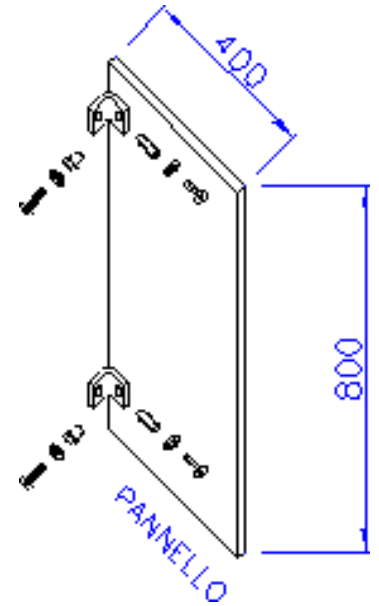

ART. 02P4080 – PANNELLO ORINATOIO

Pannello orinatoio realizzato in laminato stratificato spessore mm 14, bordi smussati e spigoli arrotondati.

- Fissaggio a muro tramite n.2 staffe in alluminio anodizzato.
- **I laminati HPL utilizzati da Ges Group sono certificati e rispondono alle normative di igiene e sicurezza EN 438-7:2005. Garantiscono la totale assenza di emissioni gassose e la assoluta innocuità nei confronti dell'ambiente.**